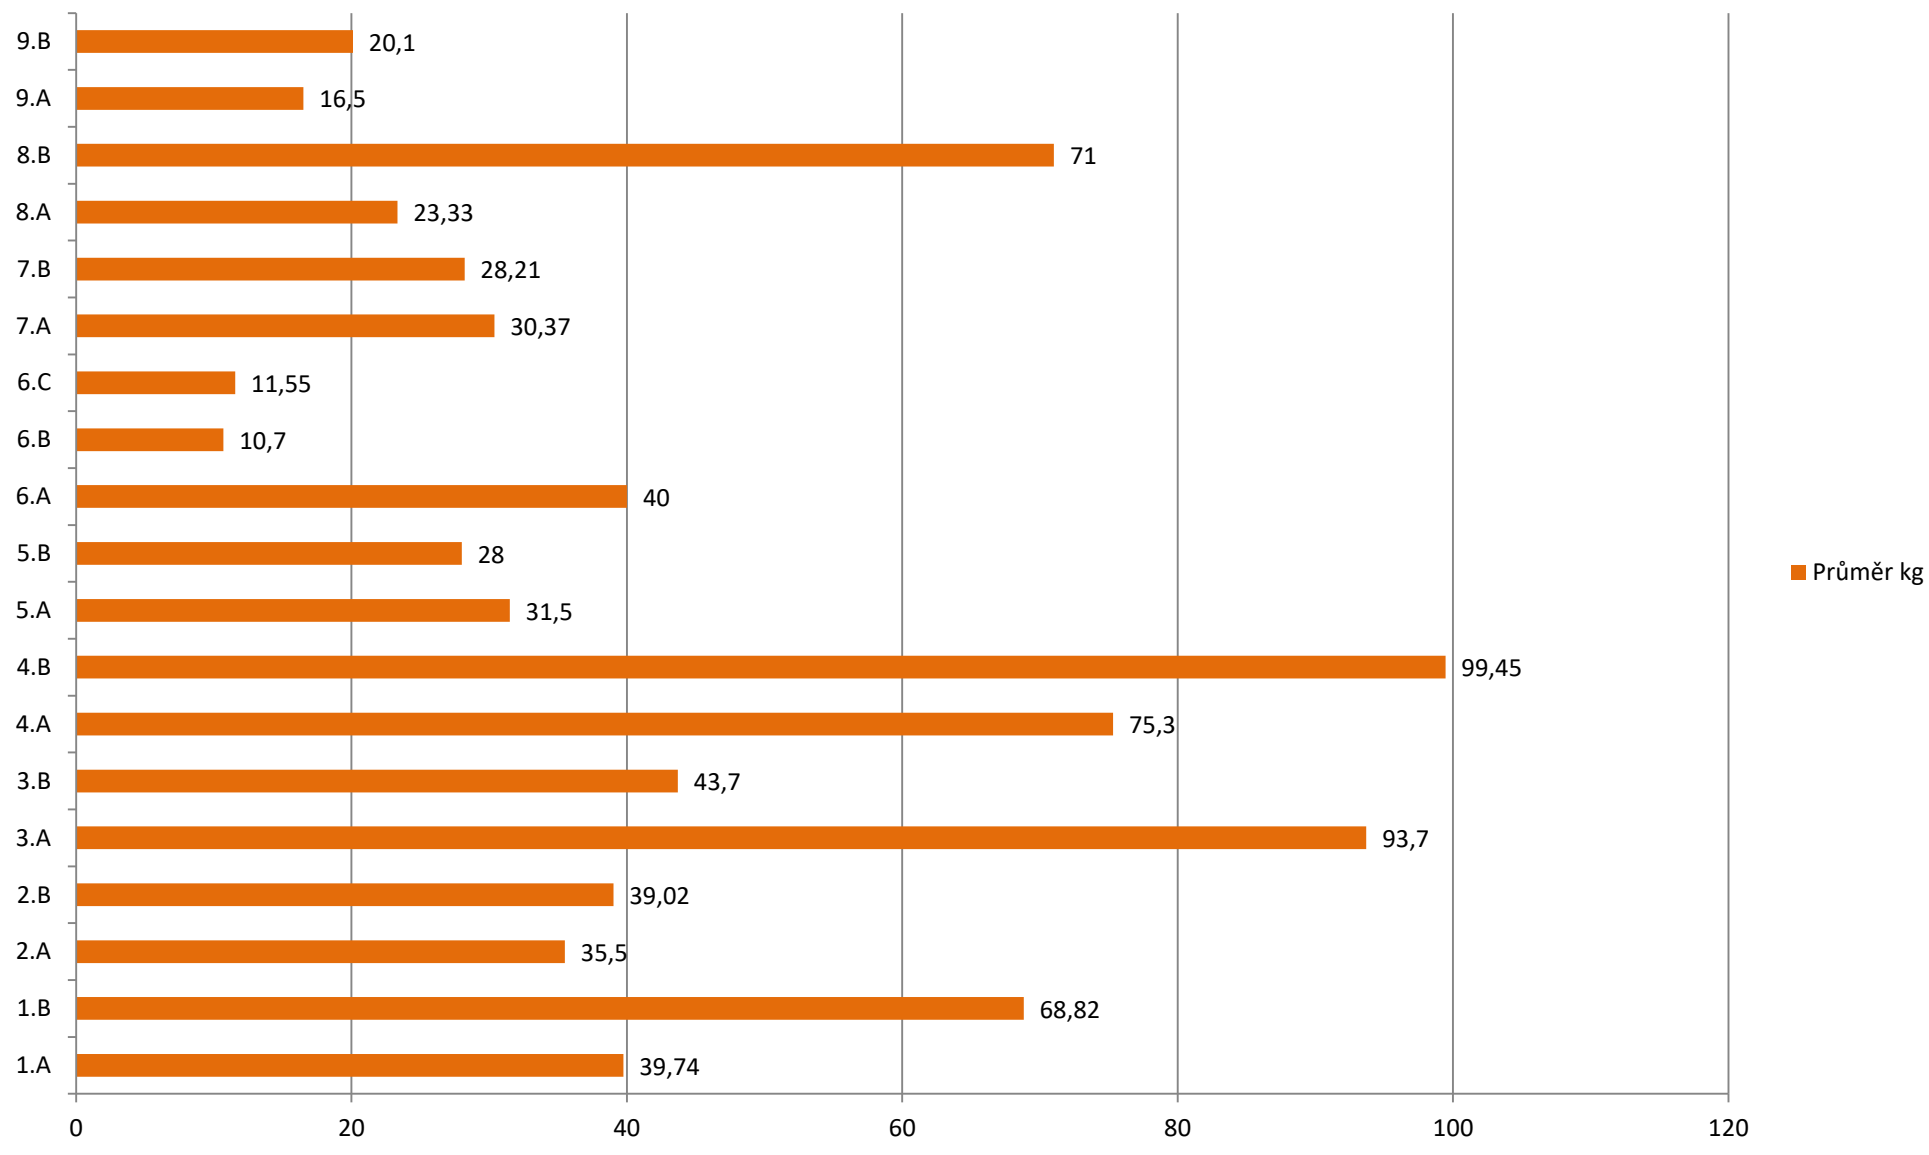

## Výsledky sběru papíru

Termín sběru: 12. - 15. června 2017

Třída	Celkem kg	Průměr kg	Pořadí	1. místo	2. místo	3. místo
1.A	1 033	39,74	8.	Mandáková Nikola 173	Kvapilová Zuzana 160	Semela Erik, Semela Patrik 150
1.B	1 514	68,82	5.	Divila Jan 287	Chovancová Natálie 207	Palová Eliška 202
2.A	639	35,5	10.	Ondráček Adam 178	Ševčík Jan 120	Hanáková Kateřina 105
2.B	703	39,02	9.	Štěpán Daniel 265	Hovadíková Nela 132	Böhmová Sabina 67
3.A	2248	93,7	2.	Matúšek Stanislav 566	Gargulák Lukáš 330	Kratina David 200
3.B	1 136	43,7	6.	Kužilek Filip 224	Bednařík Michal 125	Matušů Veronika 110
4.A	1431	75,3	3.	Matula Patrik 700	Vičánková Aneta 170	Juříková Gabriela 88
4.B	1989	99,45	1.	Mašláňová Marie 1101	Divila Ondřej 198	Jurčíková Barbora 83
5.A	882,1	31,5	11.	Holeňáková Natálie 240	Mandák Šimon 173	Kománková Patricie 125
5.B	784	28	14.	Býmová Natálie 189	Čuříková Lucie 85	Jakubová Magdaléna 63
6.A	970	40	7.	Čechová Natálie 200	Pavelková Dominika 123	Teplý Erik 116
6.B	214,2	10,7	19.	Waloszek Josef 65	Čala Erik 60	Vyvlečka Martin, Vyvlečková Veronika 33
6.C	335	11,55	18.	Javora Filip 66	Vyoral Erik 60	Tomšů Kristián 50
7.A	881	30,37	12.	Dolinová Barbora 199	Pavésková Alžběta 132	Juřík Matyáš 70
7.B	847	28,21	13.	Bednařík Adam 174	Juřík Miroslav 88	Pekařová Natálie 85
8.A	630	23,33	15.	Semela Daniel 250	Dlabajová Alena 94	Dlabajová Věra 91
8.B	1462	71	4.	Škrabanová Lucie 754	Sousedík Matěj 300	Vinklárková Martina 79
9.A	429	16,5	17.	Chmelařová Veronika 345	Kytlica Jiří 38	Petruželková Karolina 21
9.B	543	20,1	16.	Hlavenka Daniel 100	Pekařová Adéla 80	Holíková Valerie Jennifer 45
<b>Celkem</b>	<b>18 669,10</b>					

## Výsledky sběru 12. - 15. 6. 2017

**10 sběračů ve škole**

1.	Mašláňová Marie 4.B	1101
2.	Škrabanová Lucie 8.B	754
3.	Matula Patrik 4.A	700
4.	Matůšek Stanislav 3.A	566
5.	Chmelařová Veronika 9.A	345
6.	Gargulák Lukáš 3.A	330
7.	Sousedík Matěj 8.B	300
8.	Divila Jan 1.B	287
9.	Štěpán Daniel 2.B	265
10.	Semela Daniel 8.A	250