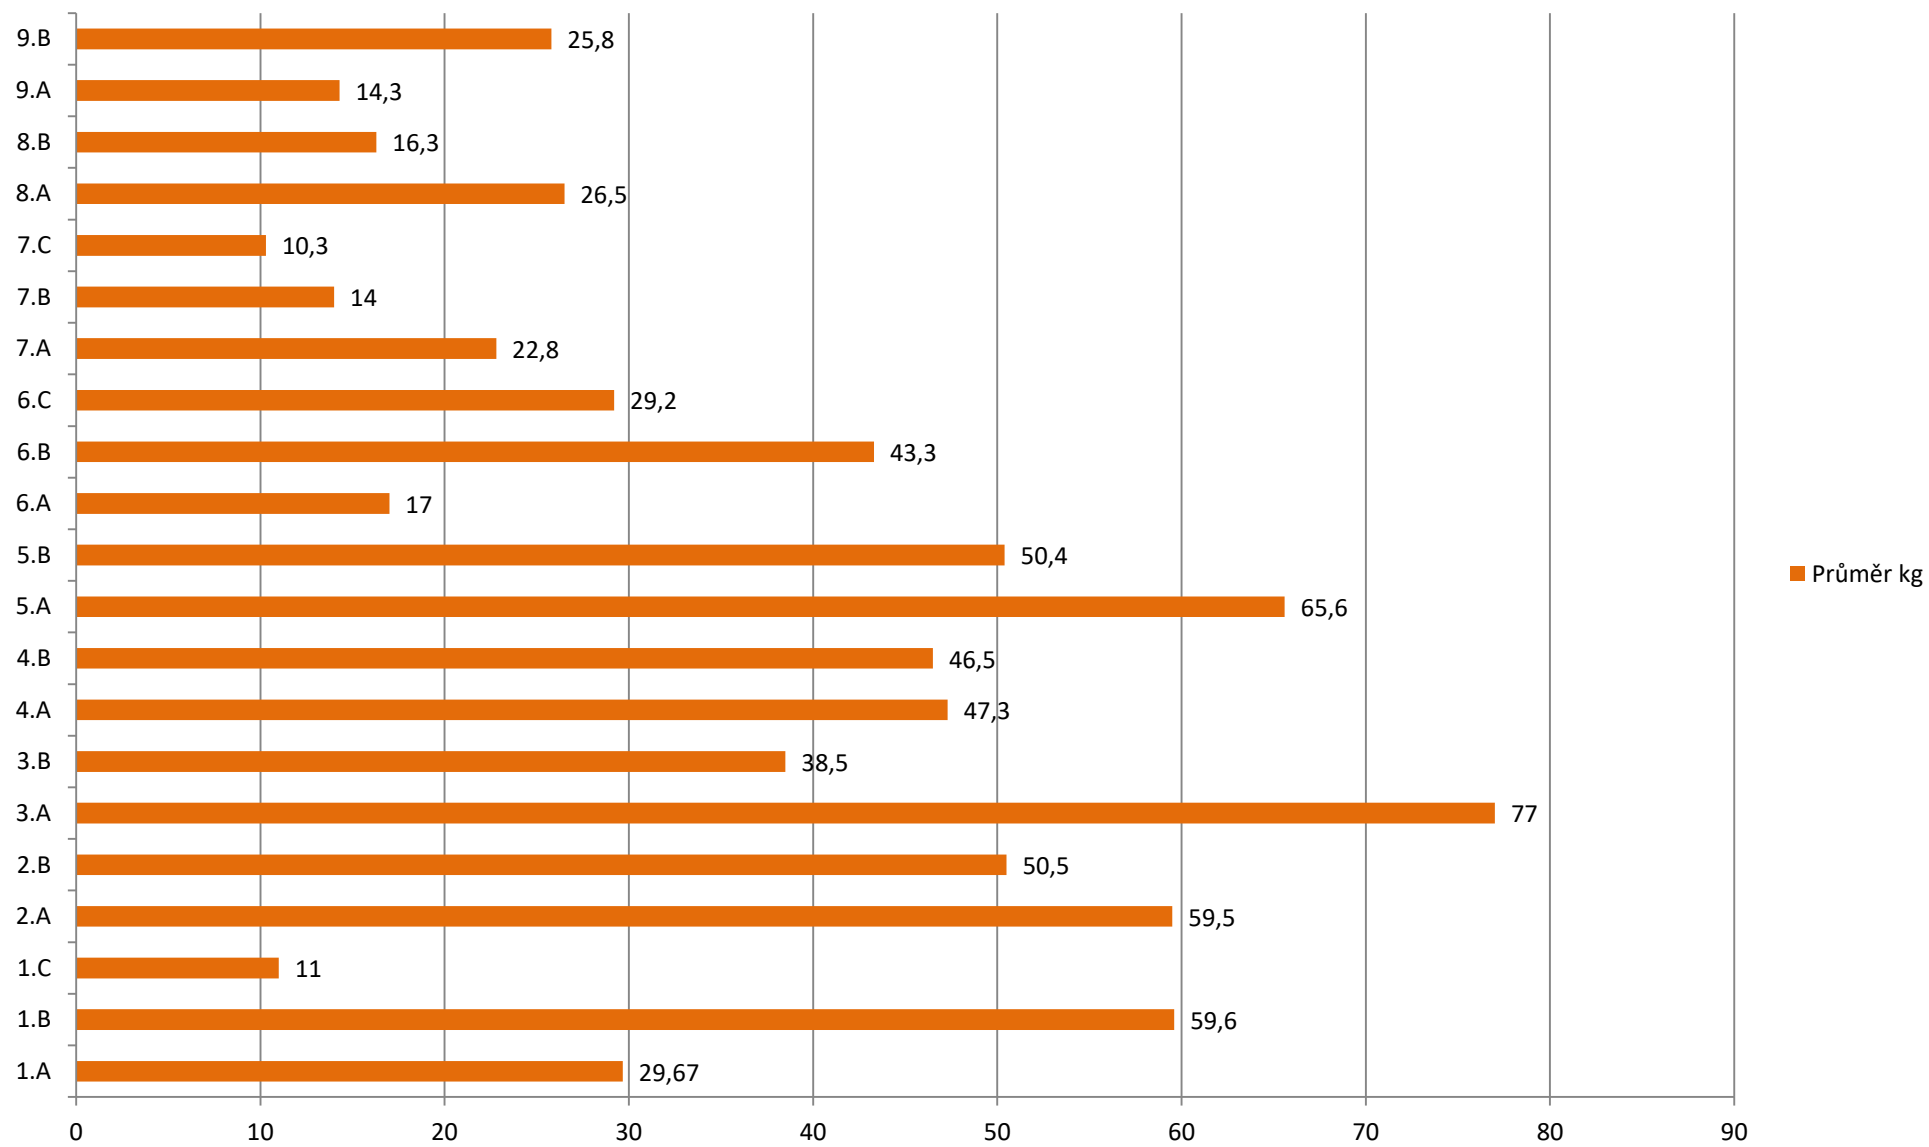

Výsledky sběru 11. 6. - 14. 6. 2018

Nejlepších 10 sběračů ve škole

1.	Ondráček Adam 750	3.A
2.	Matula Patrik 500	5.A
3.	Pavésková Alžběta 426	8.A
4.	Čuříková Lucie 398	6.B
5.	Chovancová Natálie 314	2.B
6.	Štěpán Daniel 284	3.B
7.	Sousedík Kryštof 275	1.B
8.	Grebeníček Lukáš 265	5.B
9.	Kampf Tomáš 260	1.B
10.	Charvátová Sofie 256	2.A