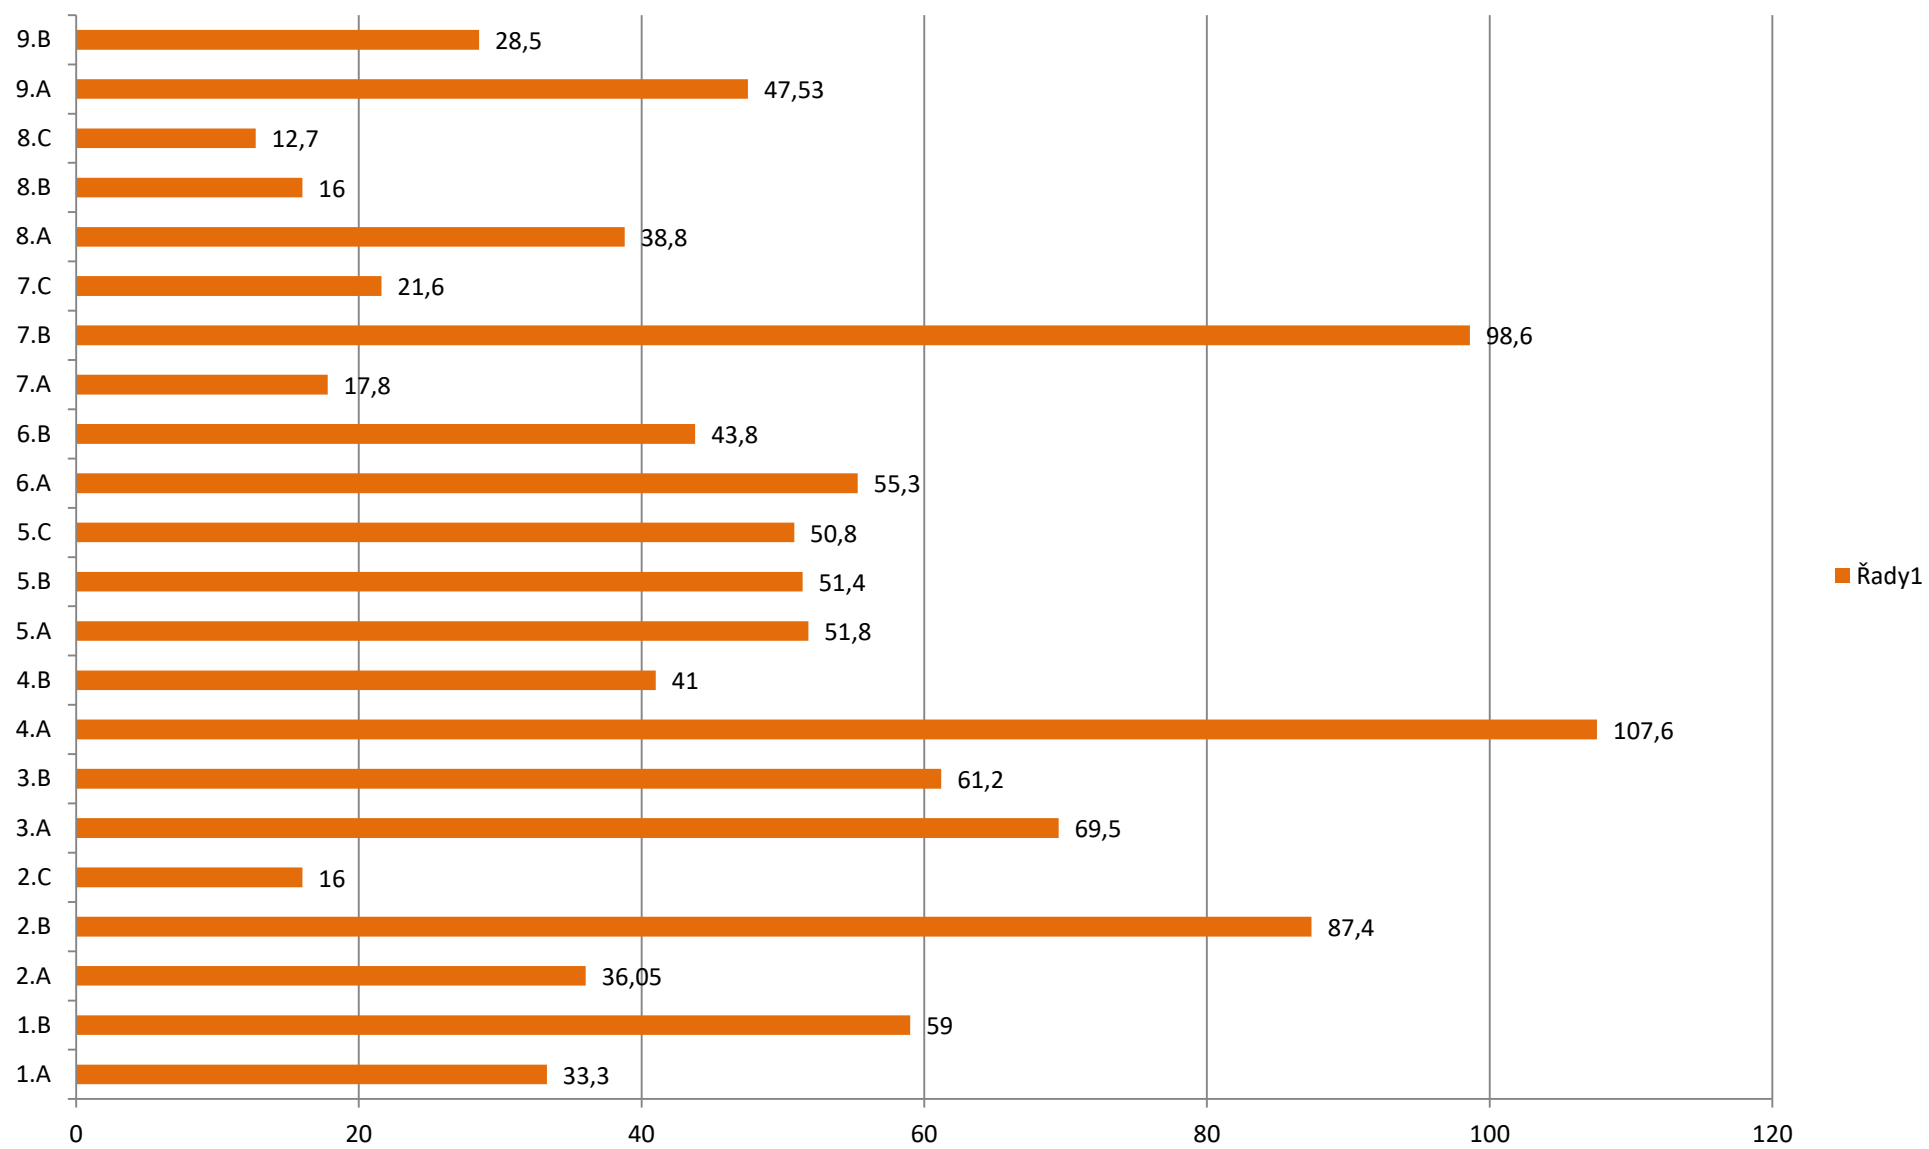

Výsledky sběru 1. 10. - 4. 10. 2018

Nejlepších 10 sběračů ve škole

1.	Čuříková Lucie 1560,8	7.B
2.	Ondráček Adam 750	4.A
3.	Matula Patrik 505	6.A
4.	Štěpán Daniel 460 Kampf Tomáš 460	4.A ,2.B
5.	Sousedík Kryštof 393	2.B
6.	Chovancová Natálie 376	3.B
7.	Jakubová Nela 368	1.B
8.	Pavésková Alžběta 344	9.A
9.	Ševcová Tereza 331	3.B
10.	Novotná Tereza 260	3.A