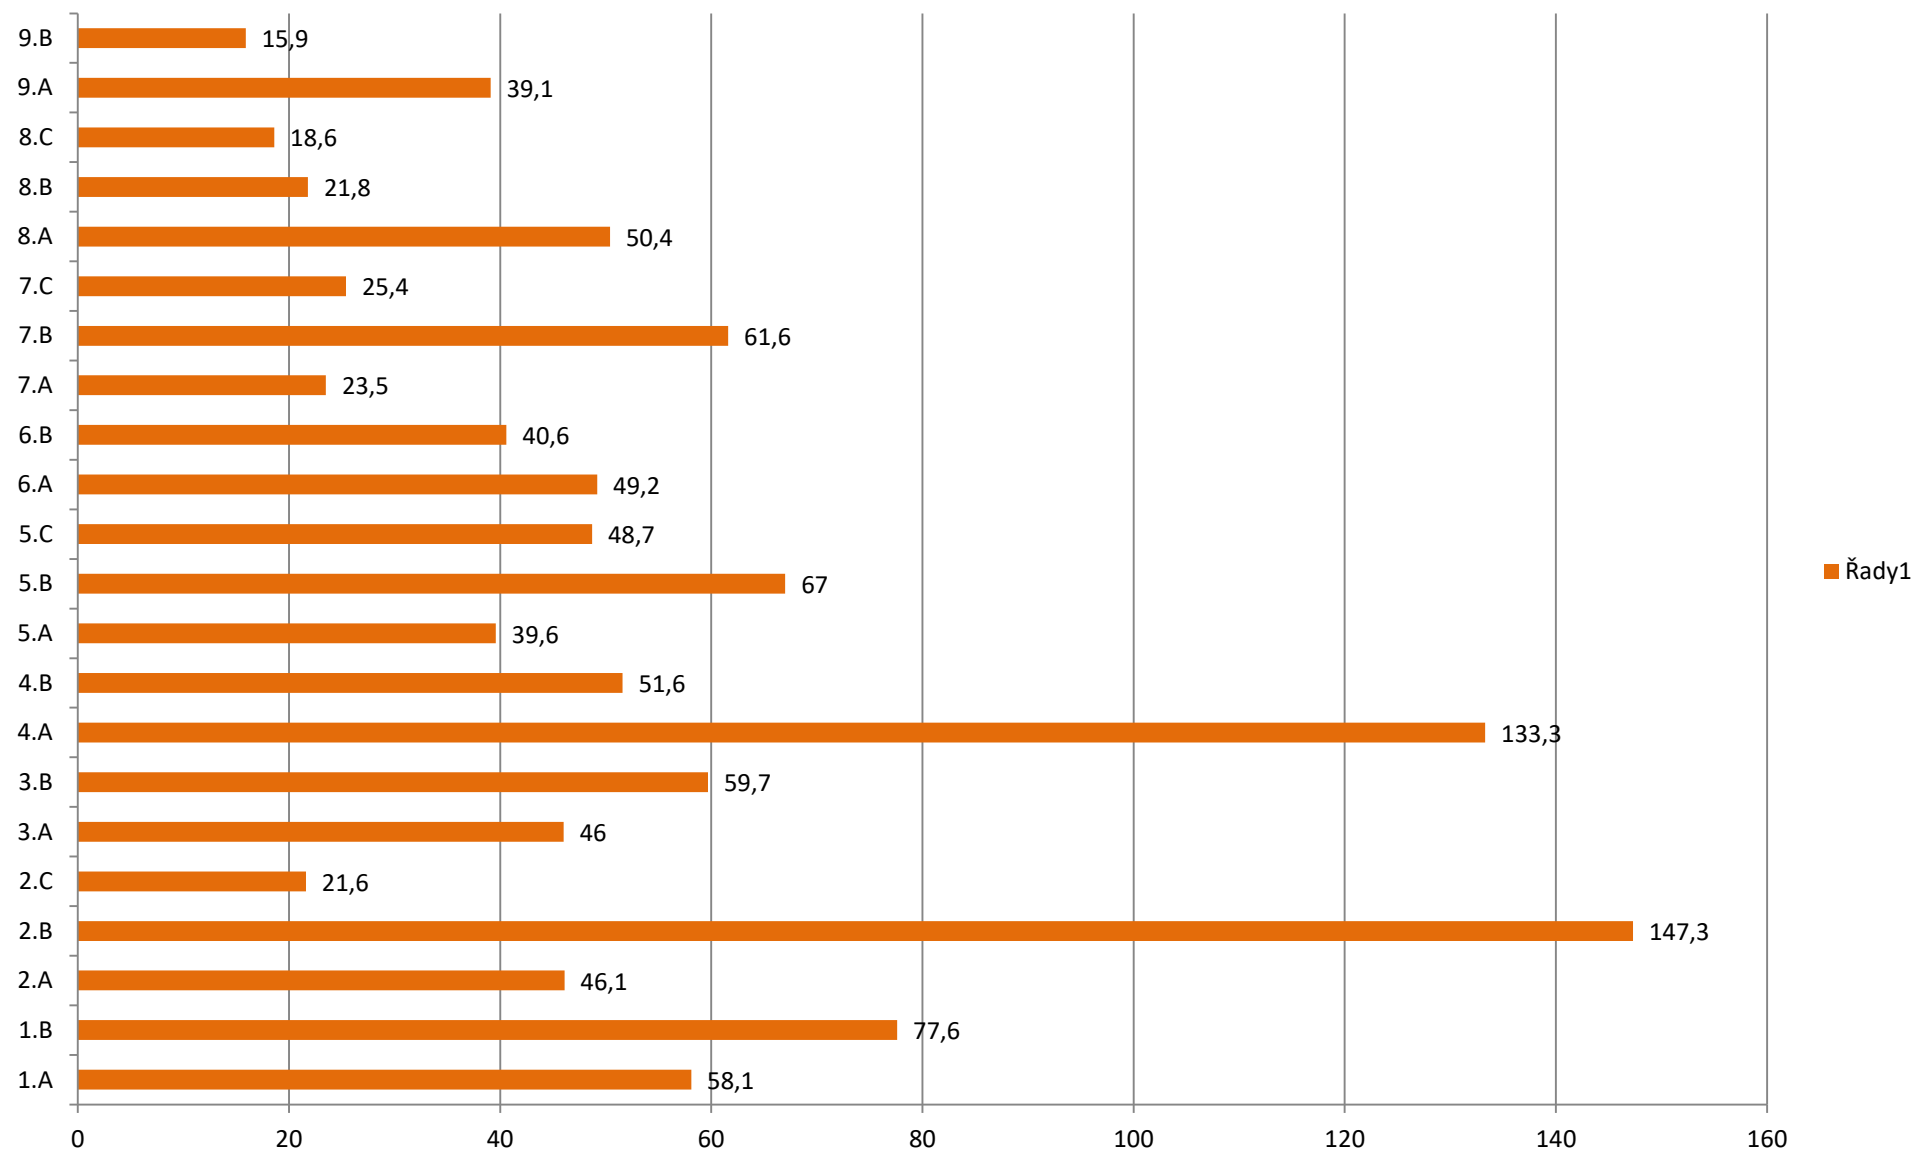

Výsledky sběru 18.3. - 21.3. 2019

Nejlepších 10 sběračů ve škole

1.	Sousedík Kryštof 1048	2.B
2.	Ondráček Adam 855	4.A
3.	Machala Martin 565	4.A
4.	Šlahař Ondřej 560	1.B
5.	Kampf Tomáš 480	2.B
6.	Divila Jan 455	3.B
7.	Matula Patrik 450	6.A
8.	Čuříková Lucie 433,5	7.B
9.	Vičánková Aneta 420	6.A
10.	Pavésková Alžběta 398	9.A